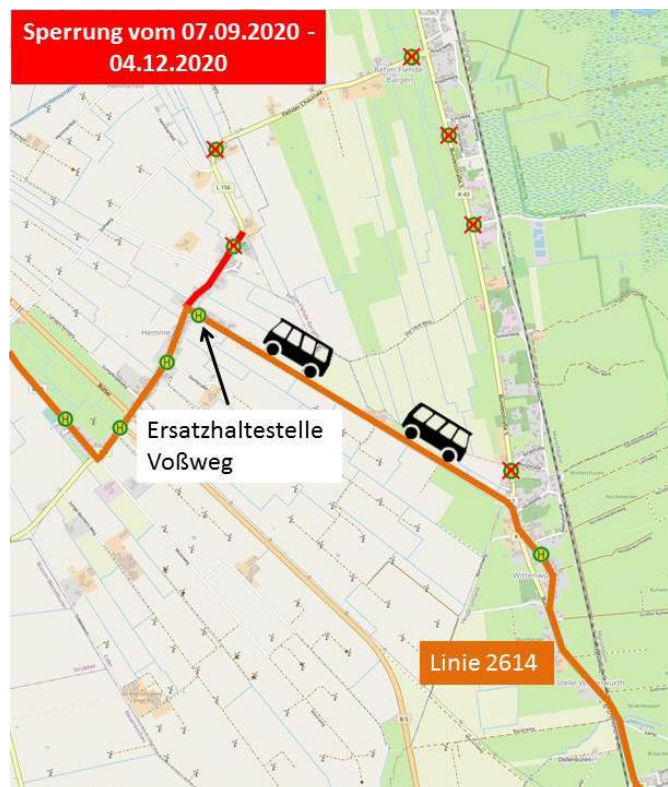

- **Vollsperrung der L 156 vom 07.09.2020 bis 04.12.2020**

Liebe Fahrgäste, liebe Eltern, liebe Schüler*innen,

aufgrund der grundhaften Erneuerung der L 156 in der Zeit vom 07.09.2020 bis voraussichtlich 04.12.2020 kommt es zu Einschränkungen in der ÖPNV-Nutzung. Die L 156 wird zwischen der K 67 (Voßweg) und der Dorfstraße Höhe Haus Nr. 7 voll gesperrt.

Folgende Buslinien sind davon betroffen:

- 2614 Heide – Lunden – Karolinenkoog – Tönning,
- 2651 Hennstedt – Lunden – Hemme – Lunden – Hennstedt und
- 2655 Lunden – Neuenkirchen – Wesselburen.

Auf der Linie 2614 entfallen aus diesem Grund für diesen Zeitraum folgende Haltestellen:

- Rehm Flehder Chaussee,
- Flehd Gehöft Leese,
- Hemme Kirche,
- Rehm Alte Schule,
- Barga Gerichtsweg/B5 und
- Barga Dorf.

Für die Haltestelle Hemme Kirche wird eine Ersatzhaltestelle im Voßweg eingerichtet.

Schüler*innen, die heute die Linie 2614 nutzen, um beispielsweise nach Heide zu gelangen, können alternativ die Linie 2615 nutzen. Die Linie bedient auch die Haltestellen Rehm Alte Schule, Barga Gerichtsweg/B5 und Barga Dorf.

Den aktuell gültigen Fahrplan finden Sie im Anschluss an dieses Schreiben.