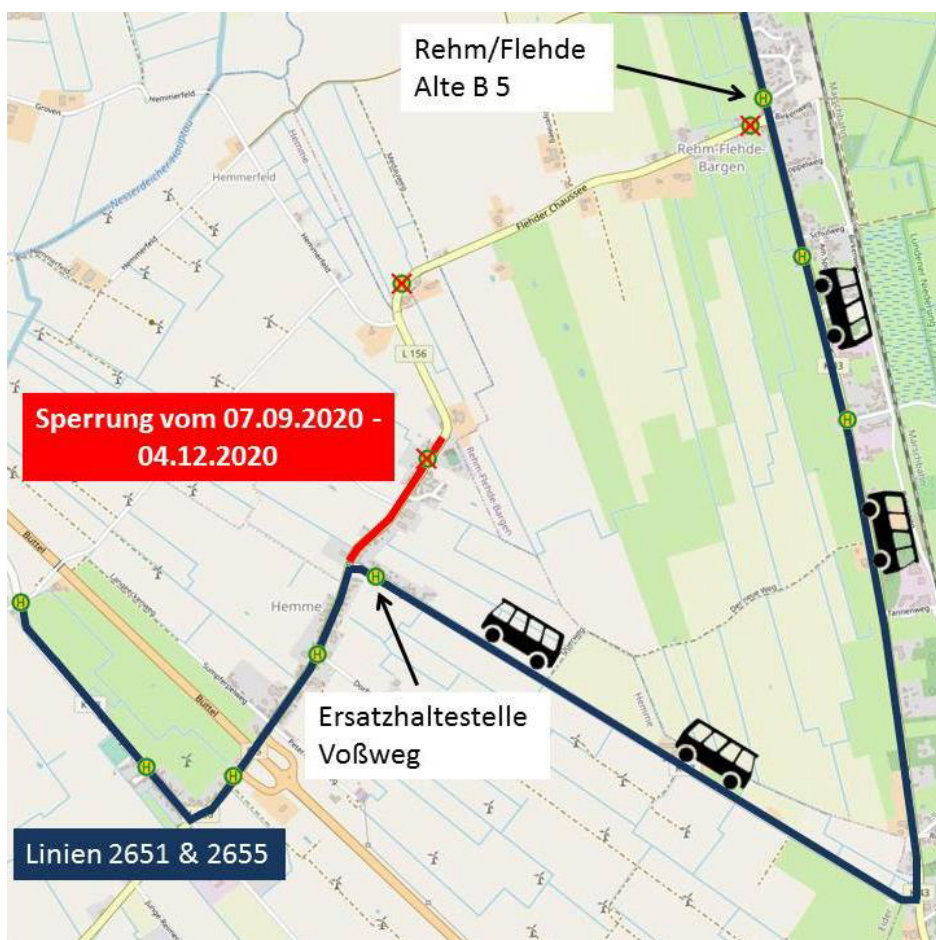


Sperrung L 156 Hemme

Norderstedt, den 02.09.2020

- **Vollsperrung der L 156 vom 07.09.2020 bis 04.12.2020**

Liebe Fahrgäste, liebe Eltern, liebe Schüler*innen,

aufgrund der grundhaften Erneuerung der L 156 in der Zeit vom 07.09.2020 bis voraussichtlich 04.12.2020 kommt es zu Einschränkungen in der ÖPNV-Nutzung. Die L 156 wird zwischen der K 67 (Voßweg) und der Dorfstraße Höhe Haus Nr. 7 voll gesperrt.

Schüler*innen, die heute die Linie 2614 nutzen, um beispielsweise nach Heide zu gelangen, können alternativ die Linie 2615 nutzen. Die Linie bedient auch die Haltestellen Rehm Alte Schule, Barga Gerichtsweg/B5 und Barga Dorf.

Den aktuell gültigen Fahrplan finden Sie im Anschluss an dieses Schreiben.

Auf allen den Linien 2651 und 2655 entfallen aus diesem Grund für diesen Zeitraum folgende Haltestellen:

- Rehm Flehder Chaussee,
- Flehd Gehöft Leese und
- Hemme Kirche.

Als Ausweichhaltestelle für die Haltestellen Rehm Flehder Chaussee und Flehd Gehöft Leese dient die Haltestelle Rehm/Flede Alte B 5.

Für die Haltestelle Hemme Kirche wird eine Ersatzhaltestelle im Voßweg eingerichtet.